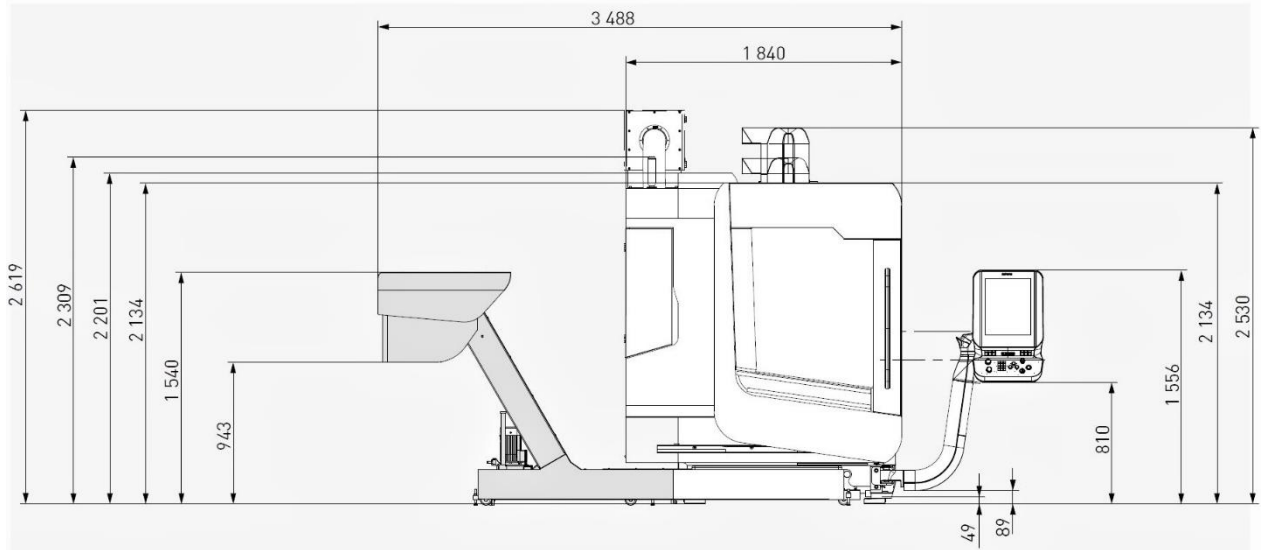

ГАБАРИТНЫЕ РАЗМЕРЫ СТАНКА DMC 50 *ecoline*

Вид спереди

Вид сверху