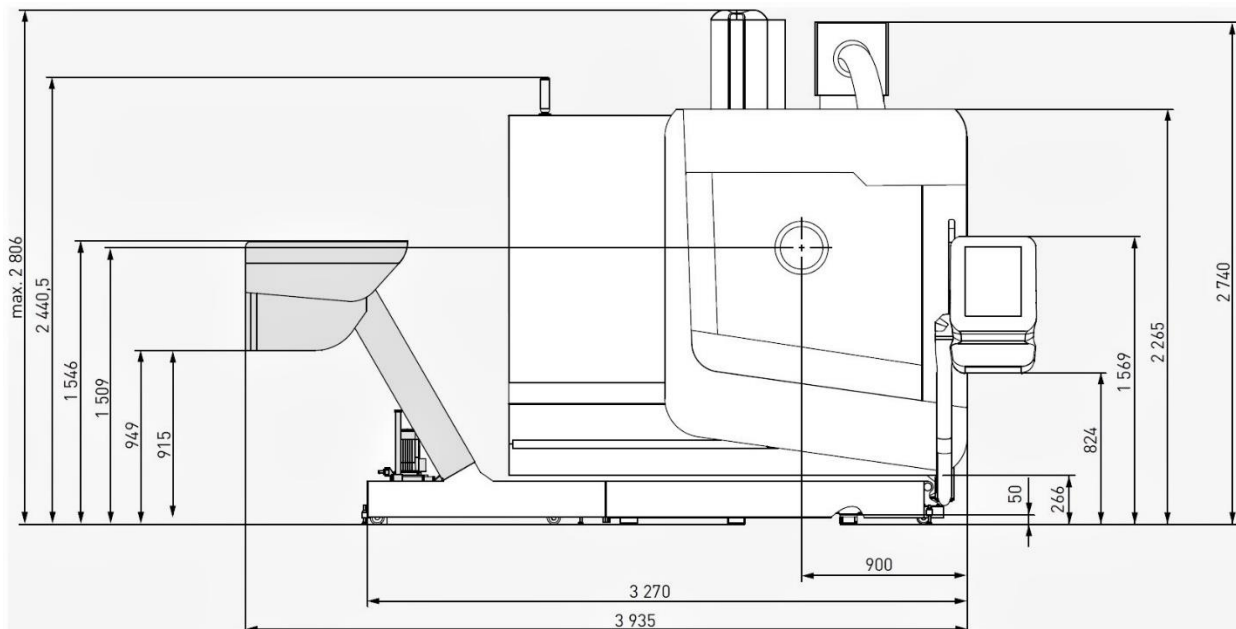

ГАБАРИТНЫЕ РАЗМЕРЫ СТАНКА DMC 1035 *ecoline*

Вид спереди

Вид сверху