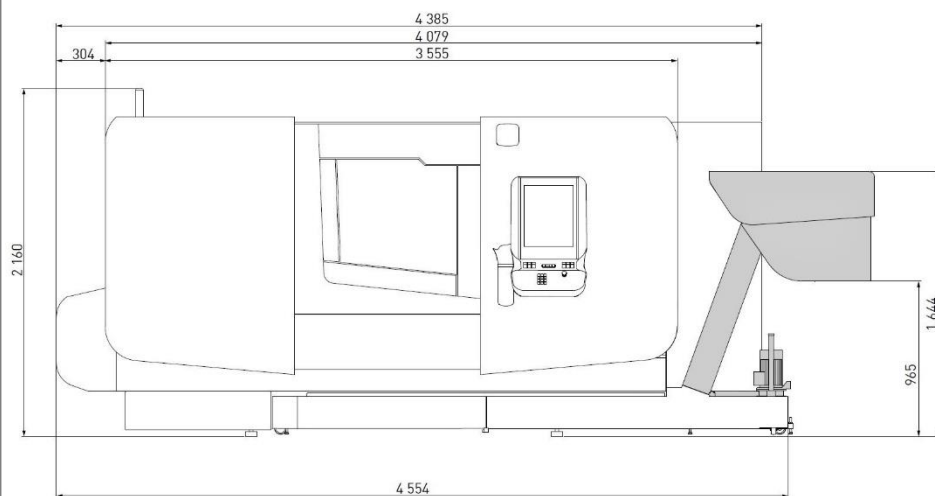

ГАБАРИТНЫЕ РАЗМЕРЫ СТАНКА СТХ 510 *ecoline*

Вид спереди

Вид сверху