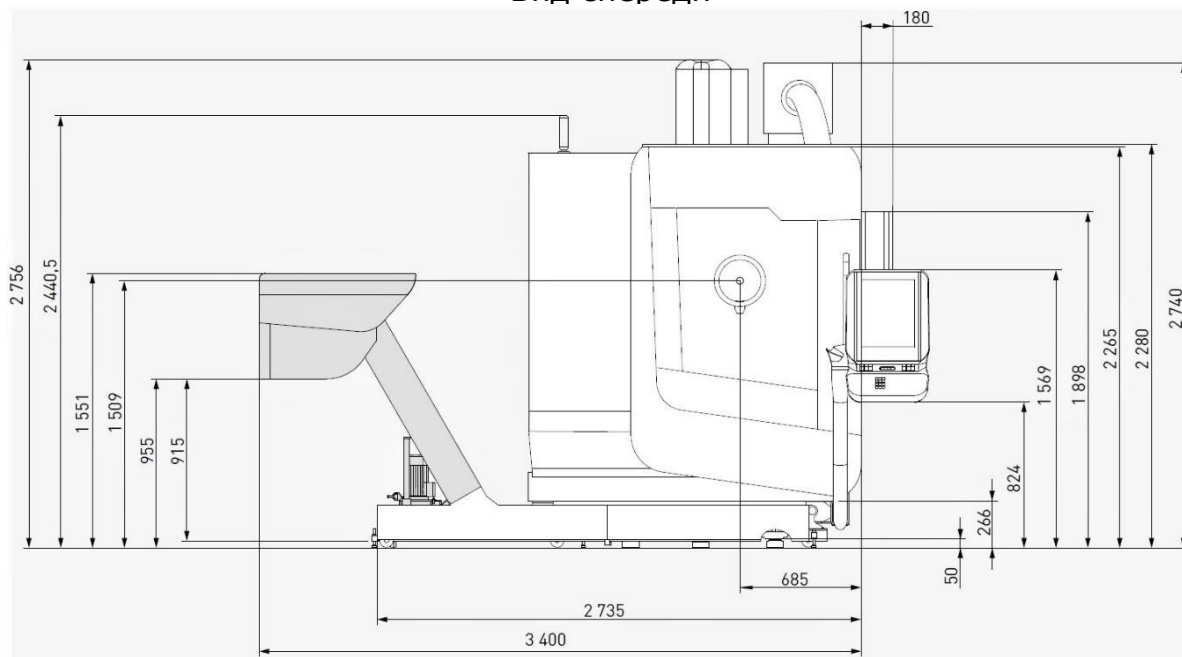

ГАБАРИТНЫЕ РАЗМЕРЫ СТАНКА DMC 635 *ecoline*

Вид спереди

Вид сверху