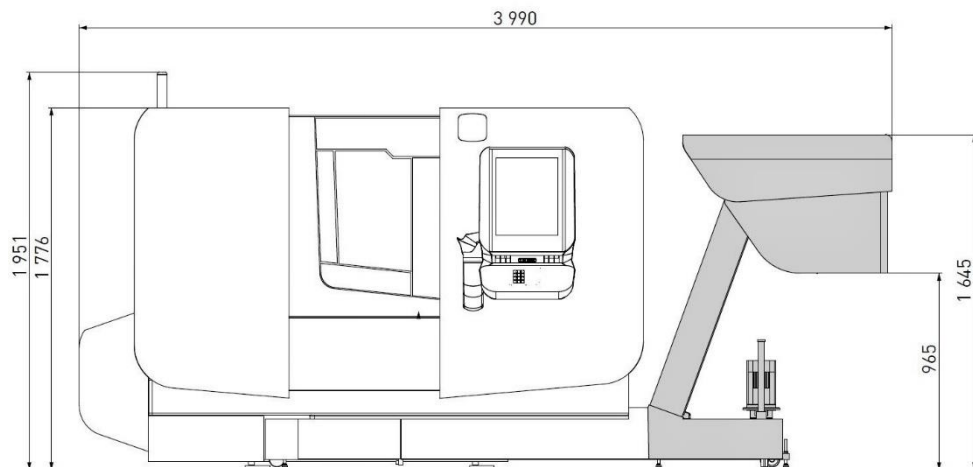

ГАБАРИТНЫЕ РАЗМЕРЫ СТАНКА СТХ 310 *ecoline*

Вид спереди

Вид сверху